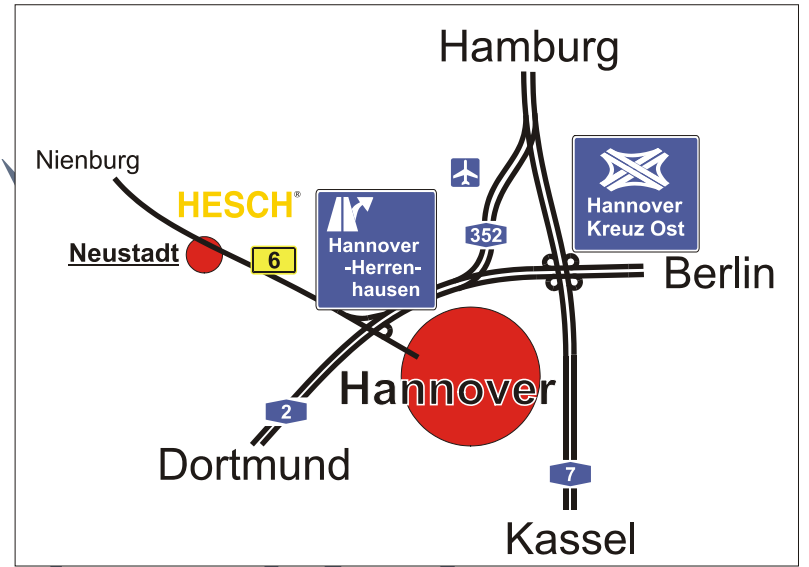

HESCH

AUTOMATION PARTNER

Boschstraße 8
D-31535 Neustadt
Tel. +49 (0) 5032 9535-0

Abfahrt / Exit
Himmelreich

Nienburg

6

442

Nienburger Straße
Königsberger Straße

Stephan Str.

P

Memeler Str.

Neustadt

Bahnhof

Herzog-Erich-Allee

6

HESCH
Boschstr. 8

Abfahrt / Exit
Neustadt
Otternhagen

Justus-v.-Liebig Str.
Boschstr.

6

Mecklenhorster Str.

Hannover