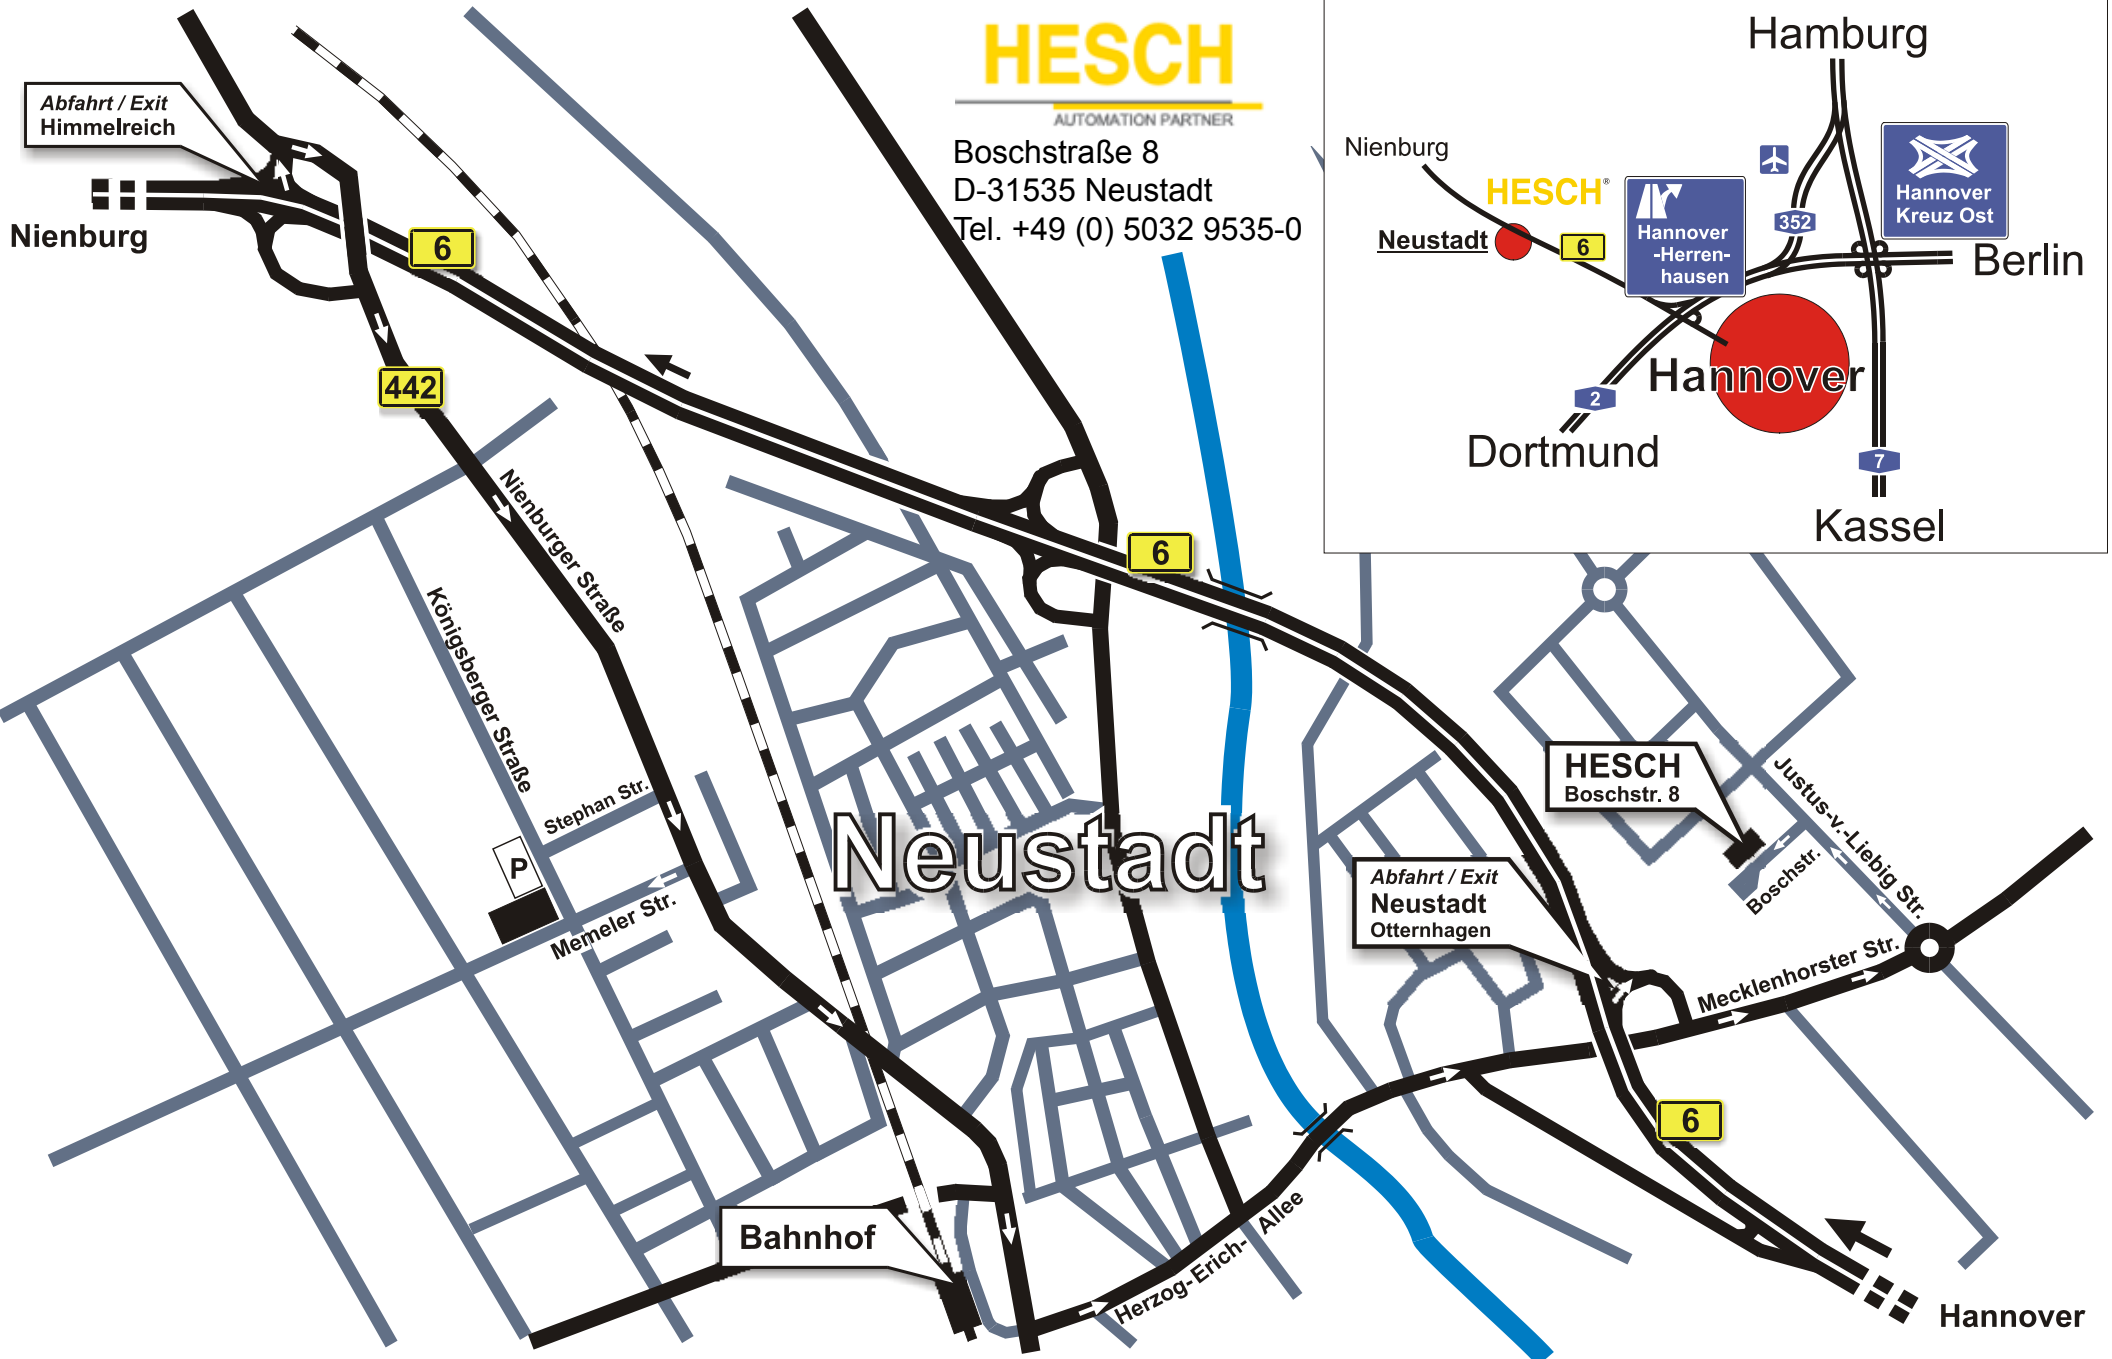

HESCH

AUTOMATION PARTNER

Boschstraße 8
D-31535 Neustadt
Tel. +49 (0) 5032 9535-0

Abfahrt / Exit
Himmelreich

Nienburg

6

442

Nienburger Straße
Königsberger Straße

Stephan Str.

P

Memeler Str.

Neustadt

Bahnhof

Herzog-Erich-Allee

6

HESCH
Boschstr. 8

Abfahrt / Exit
Neustadt
Otternhagen

Justus-v.-Liebig Str.
Boschstr.

6

Mecklenhorster Str.

Hannover